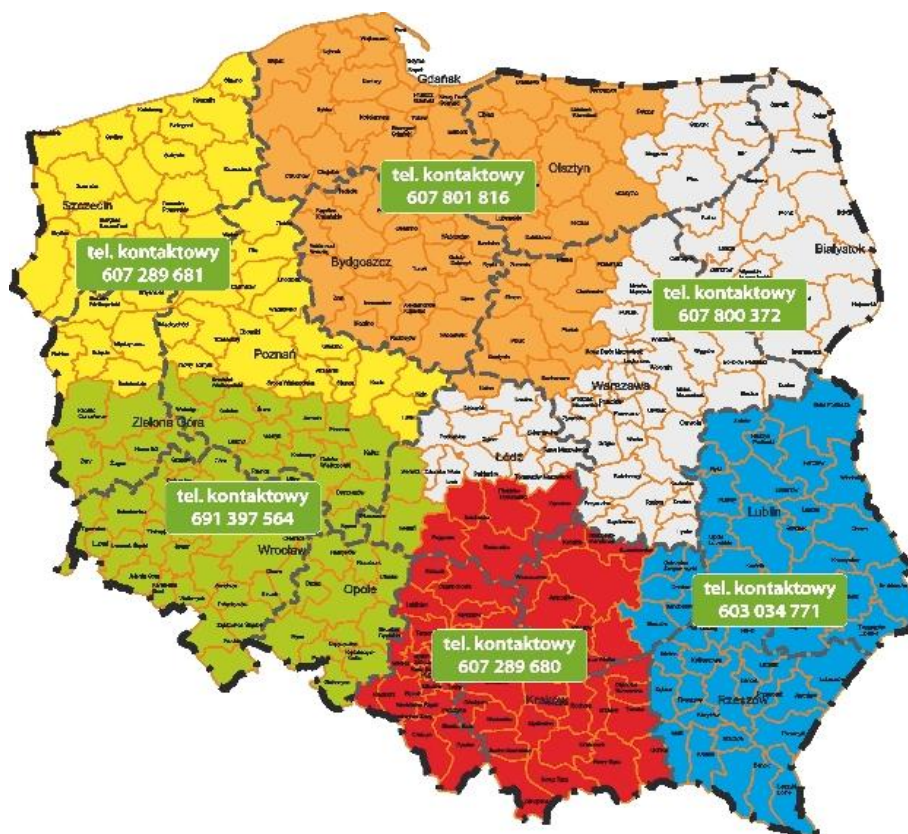

Reprezentanci regionalni

Agrimex Spółka z o.o.
ul. Zwierzyniecka 2
37-500 Jarosław
tel. 16 621 34 08
fax. 16 623 61 51
e-mail: biuro@agrimex.pl
www.agrimex.pl

...gruntowne okrycie